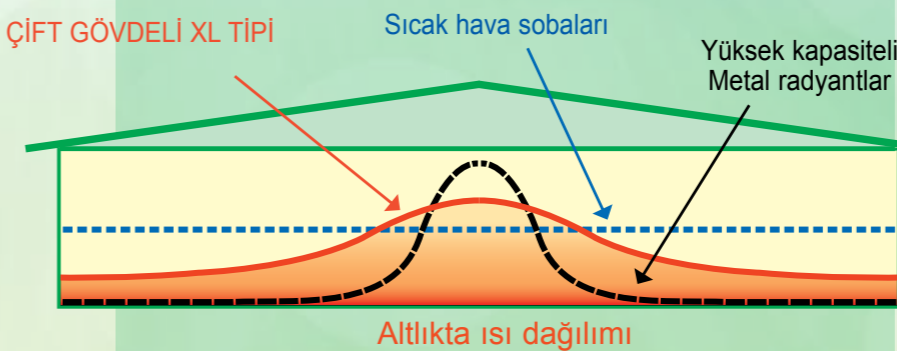

→ EN İYİ SÜRÜ PERFORMANSI
→ CİVCİVLER İÇİN MAKSİMUM ISITMA
→ EN UYGUN ALTLIK KOŞULLARI

EKONOMİK ve ETKİLİ ISITMA

→ XL radyanları

İki ısıtıcı gövdesinden oluşan özgün tasarımı sayesinde genişliği 16 m'ye varan kümeslerde bile merkezi tek sıra şeklinde yerleştirilebilir. Cıvciler için tüm altlık üzerinde ısı konforu sağlar.

ÇİFT GÖVDELİ XL TİPİ

İDEAL CİVCİV KONFORU

- =
- Her civciv için uygun konfor sıcaklığı
- +
- Serin bölge bulunmaz
- +
- Aşırı sıcak bölge bulunmaz

ROSS BROYLER
SEVK-İDARE EL KİTABI :
Cıvciv Sevk ve İdaresi
Sayfa:18