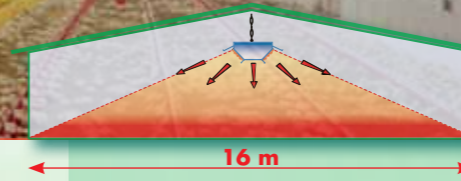

SERAMİK RADYAN ISITMA

radyan 216 XLA

ÇİFT GÖVDELİ XL TİPİ

Radyan	Güç		Sarfiyat gr/s	Asma yükseklği cm	Isıtma Alanı* uzunluk x genişlik
	W	kcal/s			
212 XLS/XLA	11 000	9 600	780	100 - 180	14m x 16m
216 XLS/XLA	14 200	12 200	1 020	120 - 200	14m x 16m