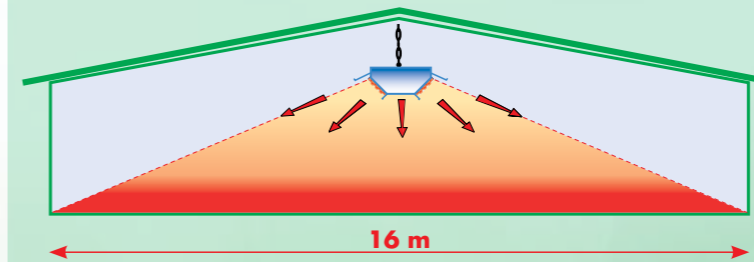

→ EN İYİ SÜRÜ PERFORMANSI
→ CİVCİVLER İÇİN MAKSİMUM ISITMA
→ EN UYGUN ALTLIK KOŞULLARI

EKONOMİK ve ETKİLİ ISITMA

→ XL radyanları

İki ısıtıcı gövdesinden oluşan özgün tasarımı sayesinde genişliği 16 m'ye varan kümeslerde bile merkezi tek sıra şeklinde yerleştirilebilir. Cıvciler için tüm altlık üzerinde ısı konforu sağlar.