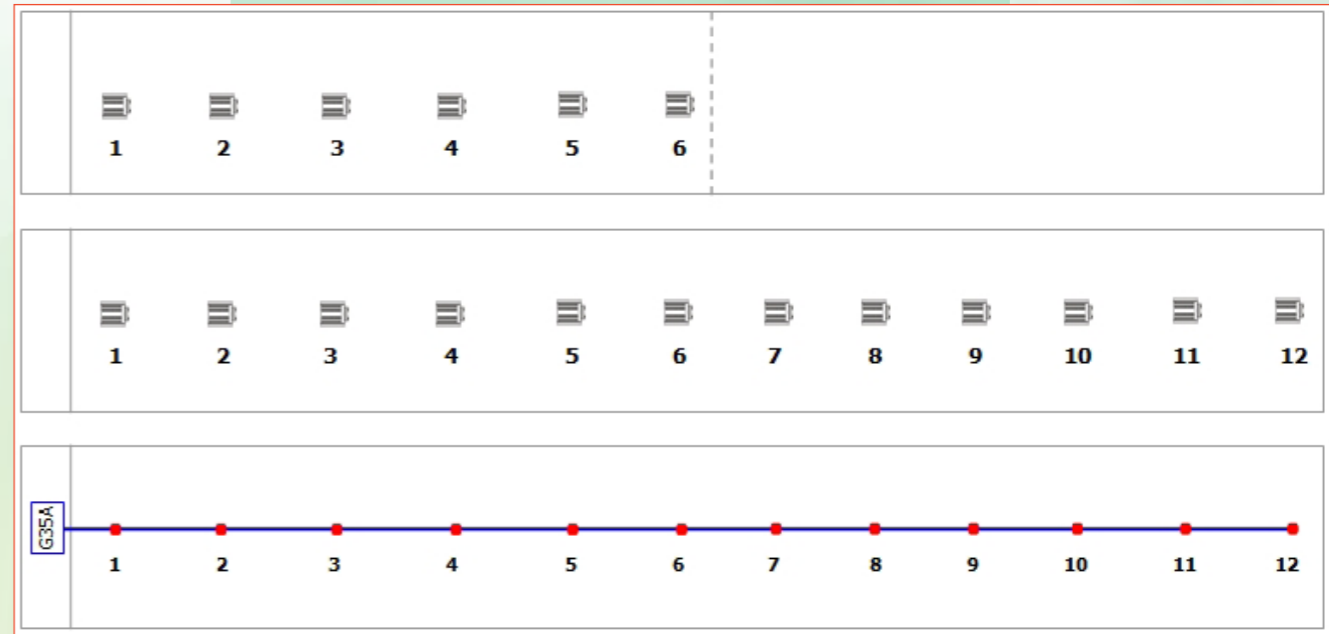

SERAMİK RADYAN ISITMA

Ücretsiz proje için
bize ulaşınız

**Daha fazla üretim için;
Seramik radyan ısıtma**

**SBM : Sürü performansını
arttırmak için
en verimli ısıtma**

→ TAM OTOMATİK çalışma

Tam otomatik ve çakmaklı (XLA / FA) radyanları, GÜNEŞUSTA modülü ile kontrol edilir.

Yetiştiricinin müdahalesine gerek kalmaz. Piyasadaki önde gelen kümes kontrol bilgisayarları ile uyumludur.

Civiv seviyesindeki sıcaklık sürekli olarak takip edilir ve radyanlar %100, %50 güçte çalışacak veya tamamen söndürülecek şekilde kontrol edilir.

**Örnek
Kontrol Bilgisayarı**

TAM OTOMATİK ısıtma sistemi ile
Otomatik ateşleme,
Maksimum / minimum yanma ve
tamamen sönmeye özelliği

→ %50'ye varan **gaz tasarrufu**